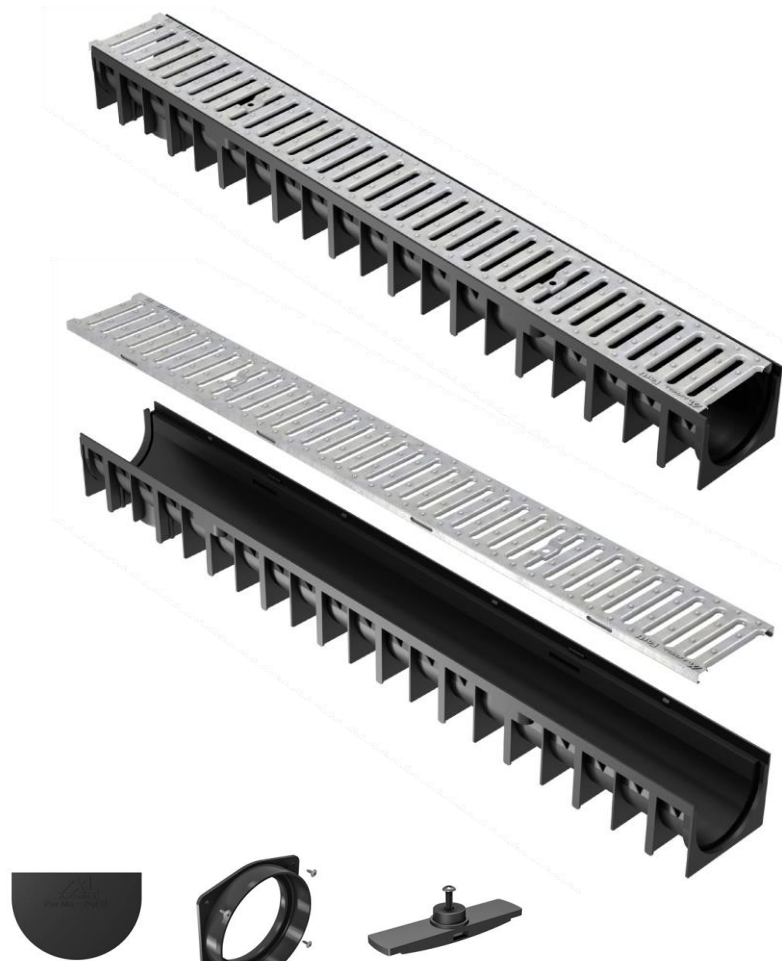

Ficha Técnica

CANAIS 4YOU – GRELHA GALVANIZADA

Material: Polipropileno e aço galvanizado

Classe de carga A15

Terminal H7

Saída D.11

ANTIROUBO

Caixa Sifonada

Código	Modelo	Qt. Palete
MAU591000G	Canal 4YOU H7 preto+grelha galvanizada A15 100x12x9,2cm	110
MAU491100	Grelha galvanizada 4YOU para 100x11,5cm A15	--
MA406000	Terminais 4YOU (2un.) H7cm	--
MA406001	Saída D.11 4YOU + parafusos H7	--
MA406002	Antiroubos 4YOU + parafusos (2un.) H7	--
MA406004	Caixa sifonada sem grelha 4YOU H7cm	--
MAU401101	Grelha galvanizada 4YOU para caixa sifonada	--